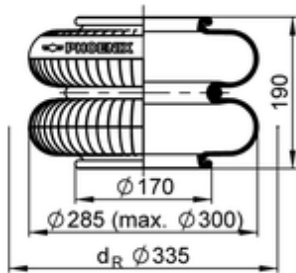

2 B 20 R

71288

● bolt or stud

○ hole

⊗ combination stud

⊗ air inlet

| | |
|--|---------------|
| Article status | Normal |
| GTIN/EAN | 4054389104978 |
| Bellow number | 2 B 20 R |
|  kg | 1,7 kg |
|  | 10002042 |

OE Manufacturer/Part No.

| Manufacturer | Original Part No. | Model |
|---------------|-------------------|----------------|
| BPW | 02.200.20.50.0 | |
| Granning | 15923 | |
| Kässbohrer | 4.731.024.000 | |
| MAN | 88.96420.0217 | |
| Magirus-Deutz | 0342 2571 | 150 L 10 |
| Magirus-Deutz | 0342 2571 | Saturn II/II L |
| Kässbohrer | 4.731.003.000 | SG 176 |